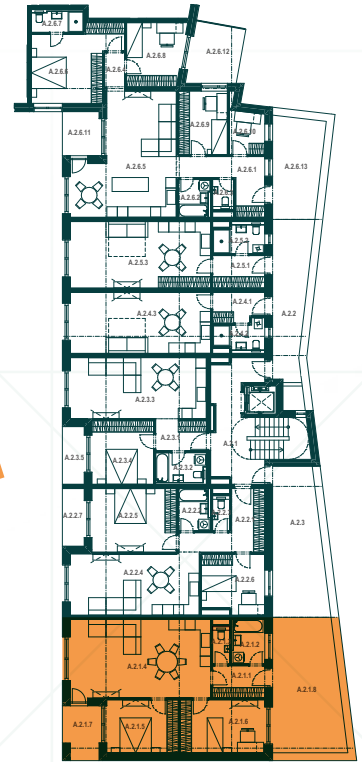

REZIDENCIA
HVIEZDOSLAVOVA

2NP

Byt A2.1

Miestnosť

Plocha (m²)

A.2.1.1	Chodba	5,67
A.2.1.2	Kúpeľňa	4,59
A.2.1.3	WC	2,07
A.2.1.4	Obýv. izba + KK	36,22
A.2.1.5	Izba	12,38
A.2.1.6	Izba	14,65
A.2.1.7	Lodžia	6,14
A.2.1.8	Predzáhradka	29,89