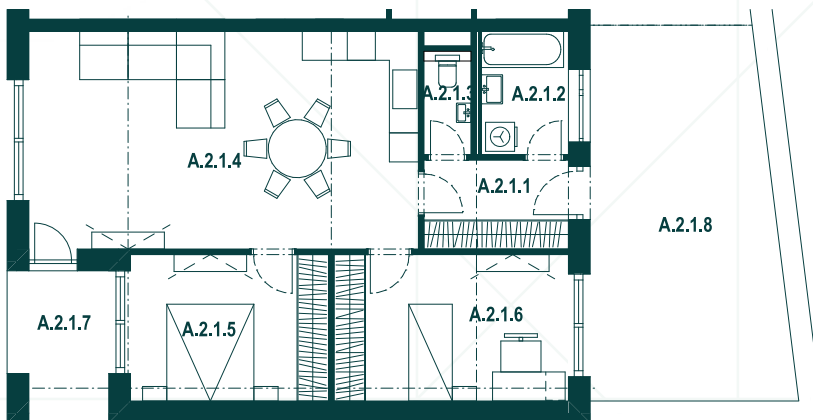

REZIDENCIA
HVIEZDOSLAVOVA

2NP

Byt A2.1

Miestnosť

Plocha (m²)

A.2.1.1	Chodba	5,67
A.2.1.2	Kúpeľňa	4,59
A.2.1.3	WC	2,07
A.2.1.4	Obýv. izba + KK	36,22
A.2.1.5	Izba	12,38
A.2.1.6	Izba	14,65
A.2.1.7	Lodžia	6,14
A.2.1.8	Predzáhradka	29,89