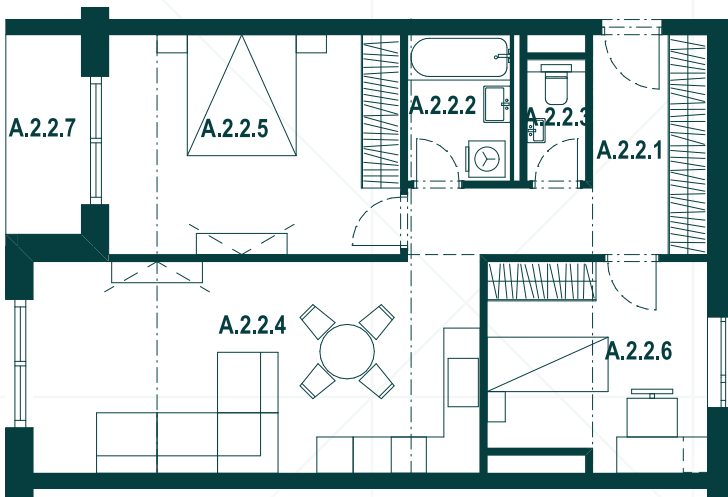

REZIDENCIA
HVIEZDOSLAVOVA

2NP

Byt A2.2

Miestnosť Plocha (m²)

A.2.2.1	Chodba	10,27
A.2.2.2	Kúpeľňa + WC	4,11
A.2.2.3	WC	1,94
A.2.2.4	Obýv. izba + KK	26,01
A.2.2.5	Izba	17,54
A.2.2.6	Izba	12,03
A.2.2.7	Lodžia	4,12