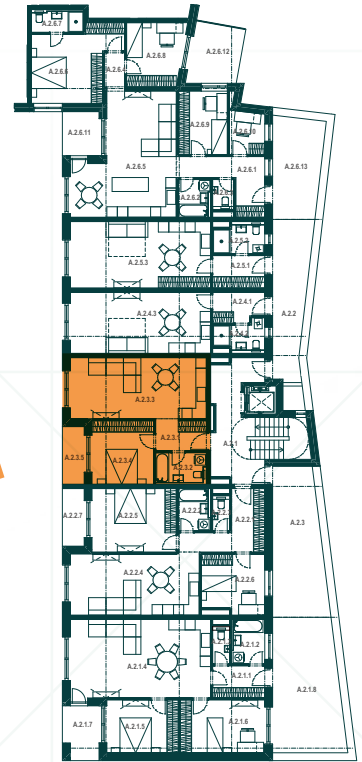

REZIDENCIA
HVIEZDOSLAVOVA

2NP

Byt A2.3

Miestnosť Plocha (m²)

A.2.3.1	Chodba	5,14
A.2.3.2	Kúpeľňa + WC	4,59
A.2.3.3	Obýv. izba + KK	27,30
A.2.3.4	Izba	12,85
A.2.3.5	Lodžia	4,12