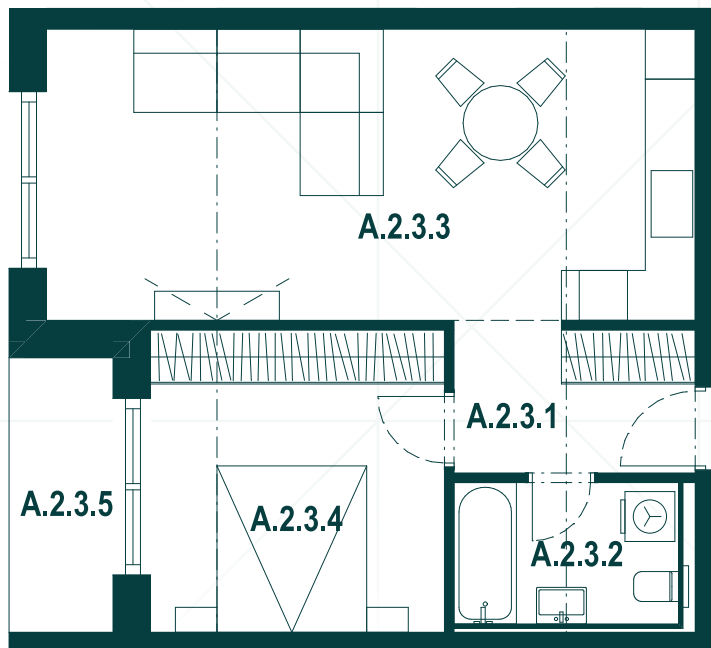

REZIDENCIA
HVIEZDOSLAVOVA

2NP

Byt A2.3

Miestnosť Plocha (m²)

A.2.3.1	Chodba	5,14
A.2.3.2	Kúpeľňa + WC	4,59
A.2.3.3	Obýv. izba + KK	27,30
A.2.3.4	Izba	12,85
A.2.3.5	Lodžia	4,12