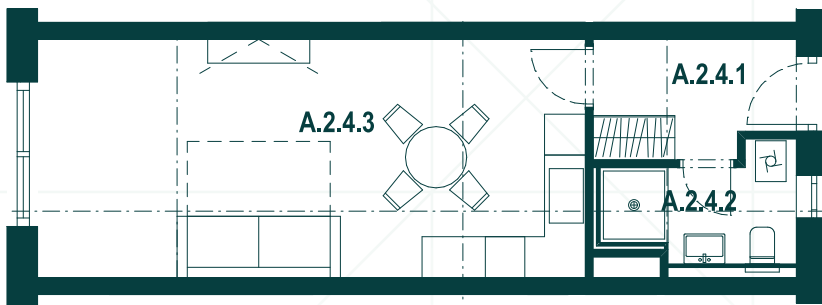

REZIDENCIA
HVIEZDOSLAVOVA

2NP

Byt A2.4

Miestnosť	Plocha (m ²)
-----------	--------------------------

A.2.4.1	Chodba	5,11
A.2.4.2	Kúpeľňa + WC	4,08
A.2.4.3	Obýv. izba + KK	28,17