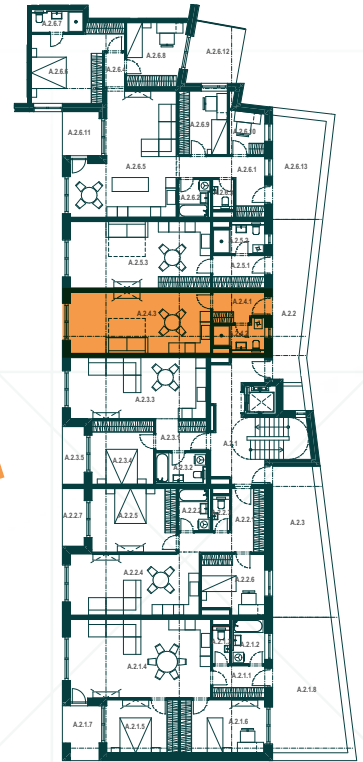

REZIDENCIA
HVIEZDOSLAVOVA

2NP

Byt A2.4

Miestnosť	Plocha (m ²)
-----------	--------------------------

A.2.4.1	Chodba	5,11
A.2.4.2	Kúpeľňa + WC	4,08
A.2.4.3	Obýv. izba + KK	28,17