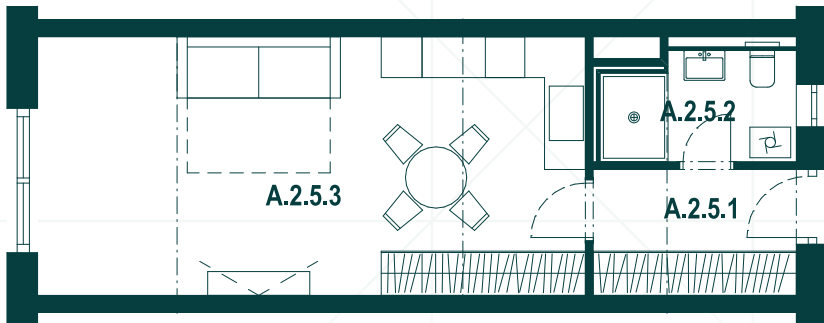

REZIDENCIA
HVIEZDOSLAVOVA

2NP

Byt A2.5

Miestnosť Plocha (m²)

A.2.5.1	Chodba	5,71
A.2.5.2	Kúpeľňa + WC	4,38
A.2.5.3	Obýv. izba + KK	30,59