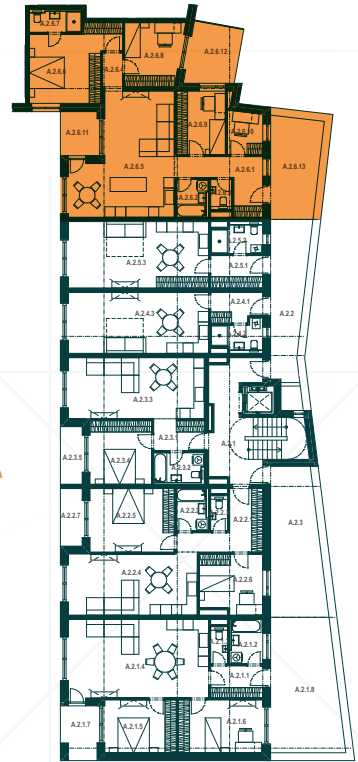

REZIDENCIA
HVIEZDOSLAVOVA

2NP

Byt A2.6

Miestnosť Plocha (m²)

A.2.6.1	Chodba	10,03
A.2.6.2	Kúpeľňa	3,67
A.2.6.3	WC	2,13
A.2.6.4	Chodba	2,49
A.2.6.5	Obýv. izba + KK	35,19
A.2.6.6	Izba	18,82
A.2.6.7	Kúpeľňa	3,51
A.2.6.8	Izba	11,66
A.2.6.9	Izba	10,23
A.2.6.10	Pracovňa	4,93
A.2.6.11	Lodžia	5,30
A.2.6.12	Terasa	9,72
A.2.6.13	Predzáhradka	16,17