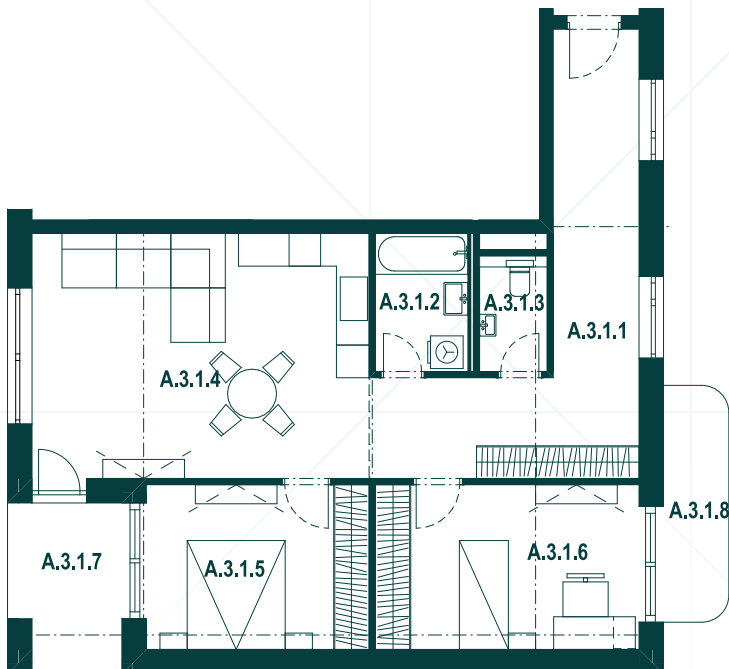

REZIDENCIA
HVIEZDOSLAVOVA

3NP

Byt A3.1

Miestnosť Plocha (m²)

A.3.1.1	Chodba	19,25
A.3.1.2	Kúpeľňa	4,31
A.3.1.3	WC	2,63
A.3.1.4	Obýv. izba + KK	27,86
A.3.1.5	Izba	12,38
A.3.1.6	Izba	14,65
A.3.1.7	Lodžia	6,14
A.3.1.8	Balkón	5,11