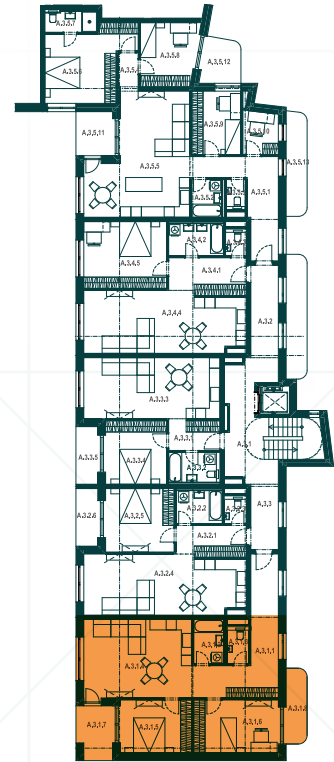

REZIDENCIA
HVIEZDOSLAVOVA

3NP

Byt A3.1

Miestnosť Plocha (m²)

A.3.1.1	Chodba	19,25
A.3.1.2	Kúpeľňa	4,31
A.3.1.3	WC	2,63
A.3.1.4	Obýv. izba + KK	27,86
A.3.1.5	Izba	12,38
A.3.1.6	Izba	14,65
A.3.1.7	Lodžia	6,14
A.3.1.8	Balkón	5,11