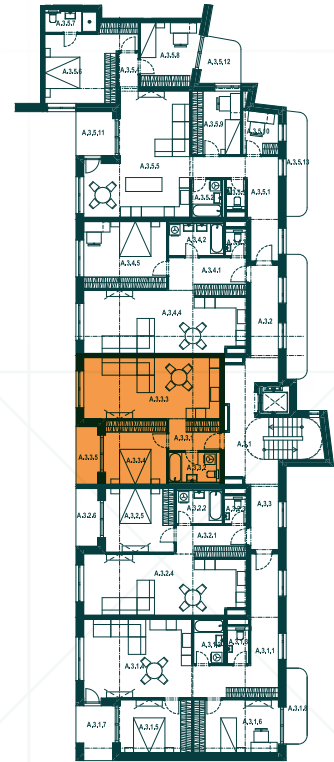

REZIDENCIA
HVIEZDOSLAVOVA

3NP

Byt A3.3

Miestnosť Plocha (m²)

A.3.3.1	Chodba	5,11
A.3.3.2	Kúpeľňa + WC	4,99
A.3.3.3	Obýv. izba + KK	27,30
A.3.3.4	Izba	12,72
A.3.3.5	Lodžia	4,12