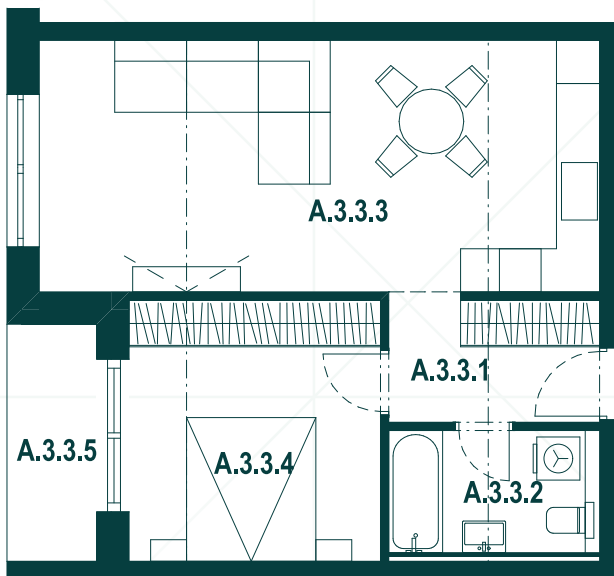

REZIDENCIA
HVIEZDOSLAVOVA

3NP

Byt A3.3

Miestnosť Plocha (m²)

A.3.3.1	Chodba	5,11
A.3.3.2	Kúpeľňa + WC	4,99
A.3.3.3	Obýv. izba + KK	27,30
A.3.3.4	Izba	12,72
A.3.3.5	Lodžia	4,12