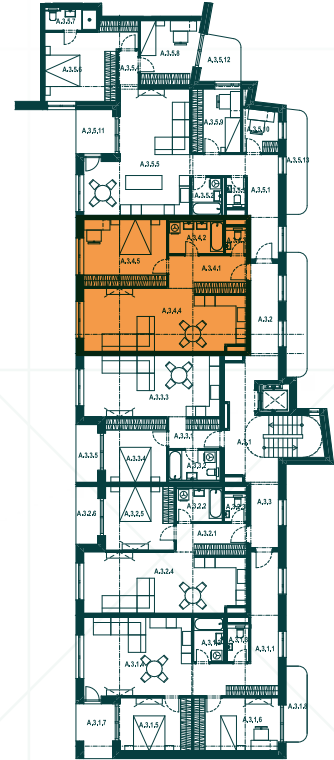

REZIDENCIA  
HVIEZDOSLAVOVA

3NP

# Byt A3.4

Miestnosť      Plocha (m<sup>2</sup>)

A.3.4.1	Chodba	9,20
A.3.4.2	Kúpeľňa + WC	5,79
A.3.4.3	Obýv. izba + KK	1,85
A.3.4.4	Izba	31,92
A.3.4.5	Lodžia	18,17