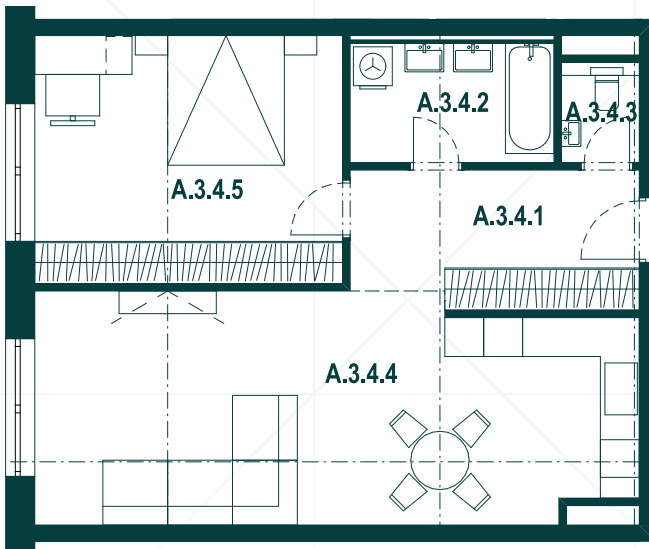

REZIDENCIA
HVIEZDOSLAVOVA

3NP

Byt A3.4

Miestnosť   Plocha (m²)

A.3.4.1	Chodba	9,20
A.3.4.2	Kúpeľňa + WC	5,79
A.3.4.3	Obýv. izba + KK	1,85
A.3.4.4	Izba	31,92
A.3.4.5	Lodžia	18,17