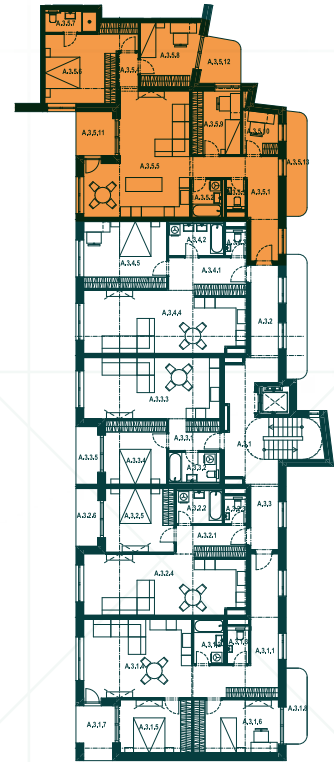

REZIDENCIA
HVIEZDOSLAVOVA

3NP

Byt A3.5

Miestnosť Plocha (m²)

A.3.5.1	Chodba	14,09
A.3.5.2	Kúpeľňa	3,67
A.3.5.3	WC	1,89
A.3.5.4	Chodba	2,49
A.3.5.5	Obýv. izba + KK	35,19
A.3.5.6	Izba	18,82
A.3.5.7	Kúpeľňa	3,51
A.3.5.8	Izba	11,66
A.3.5.9	Izba	10,23
A.3.5.10	Pracovňa	4,93
A.3.5.11	Lodžia	5,30
A.3.5.12	Terasa	5,52
A.3.5.13	Predzáhradka	7,09