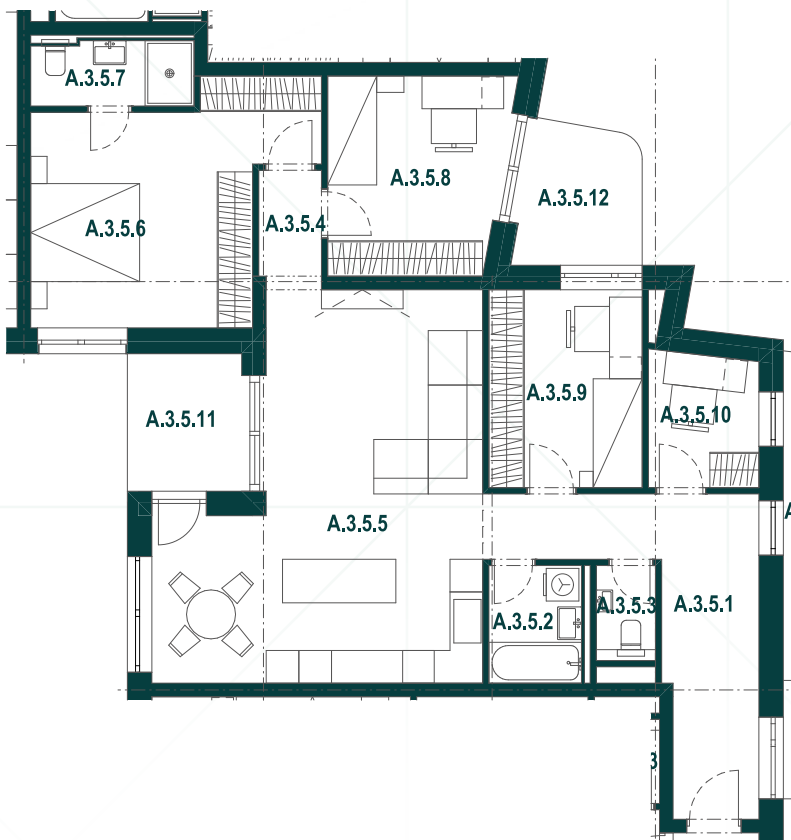

REZIDENCIA
HVIEZDOSLAVOVA

3NP

Byt A3.5

Miestnosť Plocha (m²)

A.3.5.1	Chodba	14,09
A.3.5.2	Kúpeľňa	3,67
A.3.5.3	WC	1,89
A.3.5.4	Chodba	2,49
A.3.5.5	Obýv. izba + KK	35,19
A.3.5.6	Izba	18,82
A.3.5.7	Kúpeľňa	3,51
A.3.5.8	Izba	11,66
A.3.5.9	Izba	10,23
A.3.5.10	Pracovňa	4,93
A.3.5.11	Lodžia	5,30
A.3.5.12	Terasa	5,52
A.3.5.13	Predzáhradka	7,09