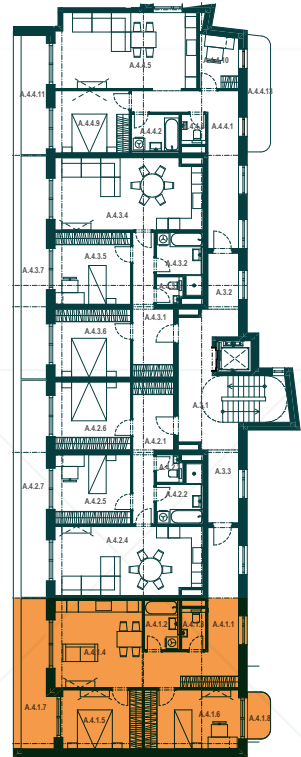

REZIDENCIA
HVIEZDOSLAVOVA

4NP

Byt A4.1

Miestnosť Plocha (m²)

A.4.1.1	Chodba	19,25
A.4.1.2	Kúpeľňa	4,38
A.4.1.3	WC	2,63
A.4.1.4	Obýv. izba + KK	20,21
A.4.1.5	Izba	12,38
A.4.1.6	Izba	14,65
A.4.1.7	Lodžia	11,12
A.4.1.8	Balkón	2,80