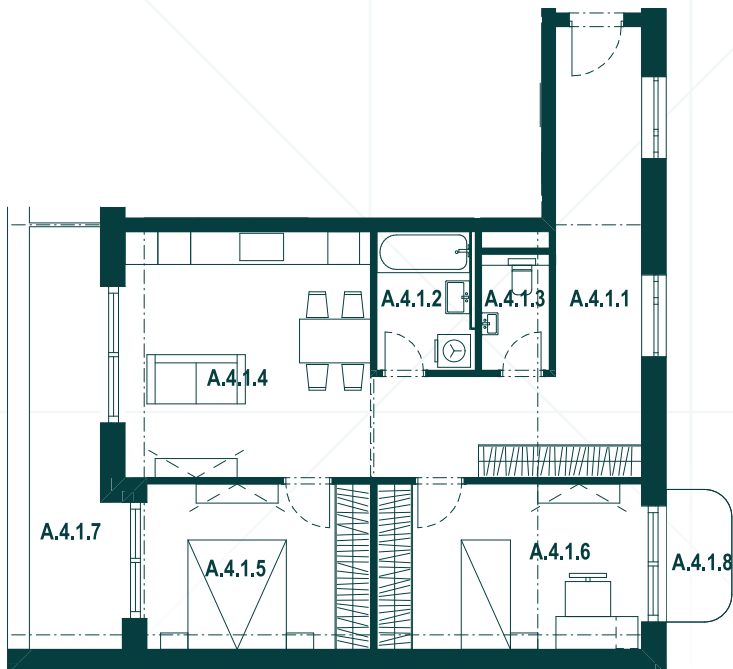

REZIDENCIA
HVIEZDOSLAVOVA

4NP

Byt A4.1

Miestnosť Plocha (m²)

A.4.1.1	Chodba	19,25
A.4.1.2	Kúpeľňa	4,38
A.4.1.3	WC	2,63
A.4.1.4	Obýv. izba + KK	20,21
A.4.1.5	Izba	12,38
A.4.1.6	Izba	14,65
A.4.1.7	Lodžia	11,12
A.4.1.8	Balkón	2,80