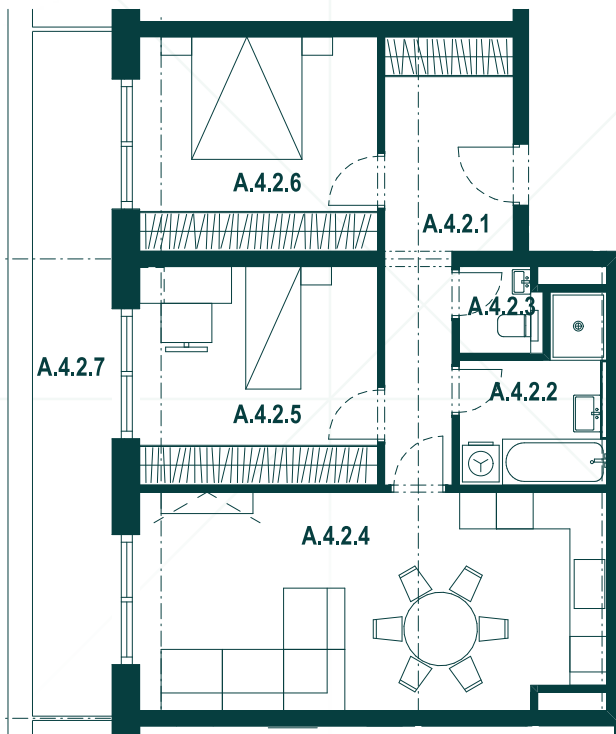

REZIDENCIA
HVIEZDOSLAVOVA

4NP

Byt A4.2

Miestnosť Plocha (m²)

A.4.2.1	Chodba	11,55
A.4.2.2	Kúpeľňa	5,81
A.4.2.3	WC	1,86
A.4.2.4	Obýv. izba + KK	26,69
A.4.2.5	Izba	13,86
A.4.2.6	Izba	13,60
A.4.2.7	Lodžia	14,53