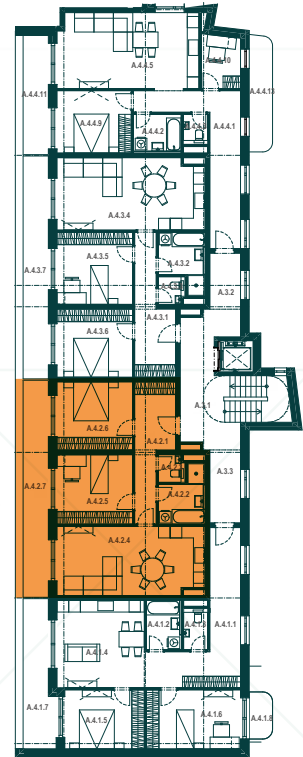

REZIDENCIA
HVIEZDOSLAVOVA

4NP

Byt A4.2

Miestnosť Plocha (m²)

A.4.2.1	Chodba	11,55
A.4.2.2	Kúpeľňa	5,81
A.4.2.3	WC	1,86
A.4.2.4	Obýv. izba + KK	26,69
A.4.2.5	Izba	13,86
A.4.2.6	Izba	13,60
A.4.2.7	Lodžia	14,53