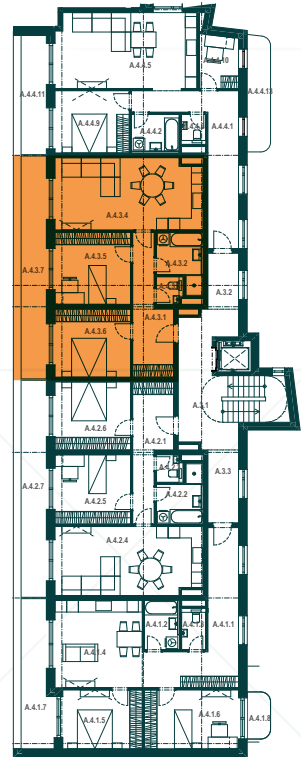

REZIDENCIA  
HVIEZDOSLAVOVA

4NP

# Byt A4.3

Miestnosť      Plocha (m<sup>2</sup>)

A.4.3.1	Chodba	11,71
A.4.3.2	Kúpeľňa	6,16
A.4.3.3	WC	1,86
A.4.3.4	Obýv. izba + KK	27,80
A.4.3.5	Izba	14,44
A.4.3.6	Izba	13,60
A.4.3.7	Lodžia	14,92