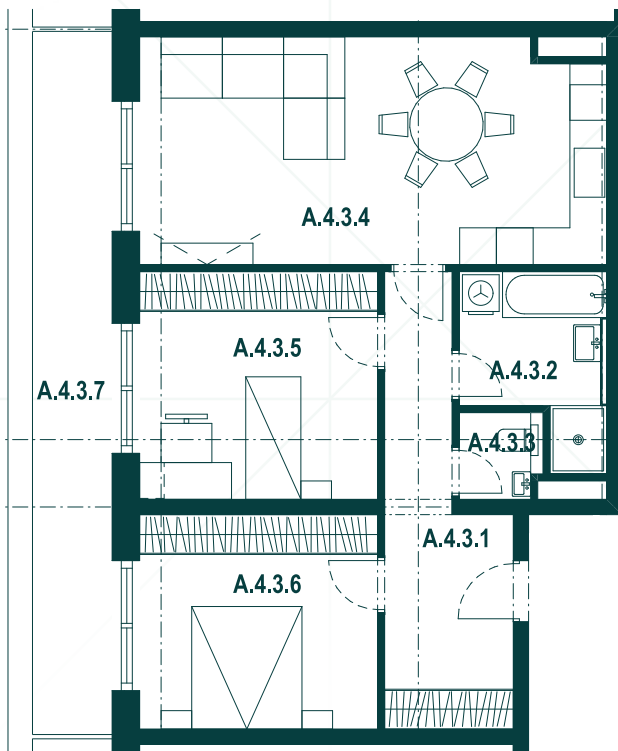

REZIDENCIA  
HVIEZDOSLAVOVA

4NP

# Byt A4.3

Miestnosť      Plocha (m<sup>2</sup>)

A.4.3.1	Chodba	11,71
A.4.3.2	Kúpeľňa	6,16
A.4.3.3	WC	1,86
A.4.3.4	Obýv. izba + KK	27,80
A.4.3.5	Izba	14,44
A.4.3.6	Izba	13,60
A.4.3.7	Lodžia	14,92