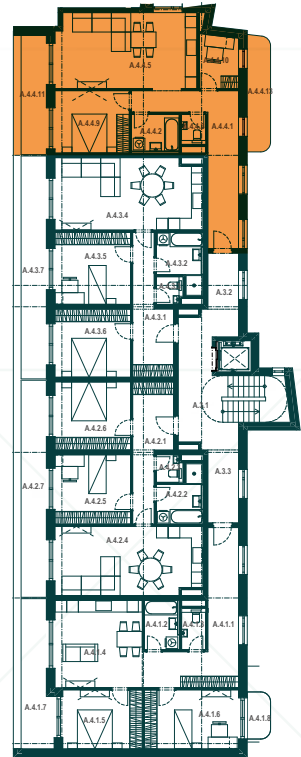

REZIDENCIA  
HVIEZDOSLAVOVA

4NP

# Byt A4.4

Miestnosť      Plocha (m<sup>2</sup>)

A.4.4.1	Chodba	17,13
A.4.4.2	Kúpeľňa	4,62
A.4.4.3	WC	1,95
A.4.4.5	Obýv. izba + KK	28,36
A.4.4.9	Izba	12,22
A.4.4.10	Pracovňa	5,49
A.4.4.11	Lodžia	7,98
A.4.4.13	Balkón	7,09