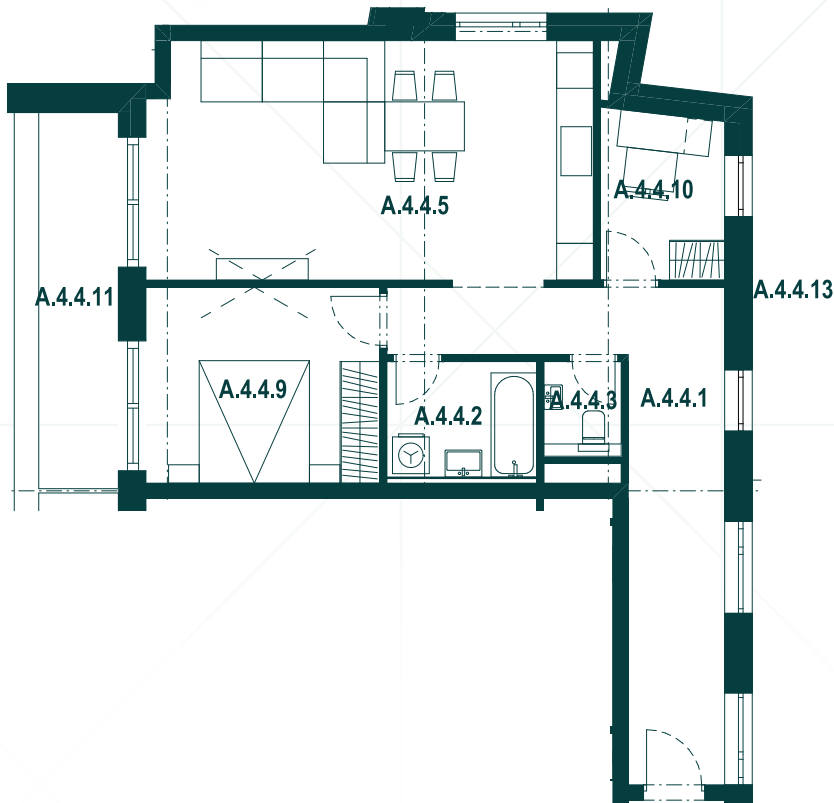

REZIDENCIA  
HVIEZDOSLAVOVA

4NP

# Byt A4.4

Miestnosť      Plocha (m<sup>2</sup>)

A.4.4.1	Chodba	17,13
A.4.4.2	Kúpeľňa	4,62
A.4.4.3	WC	1,95
A.4.4.5	Obýv. izba + KK	28,36
A.4.4.9	Izba	12,22
A.4.4.10	Pracovňa	5,49
A.4.4.11	Lodžia	7,98
A.4.4.13	Balkón	7,09