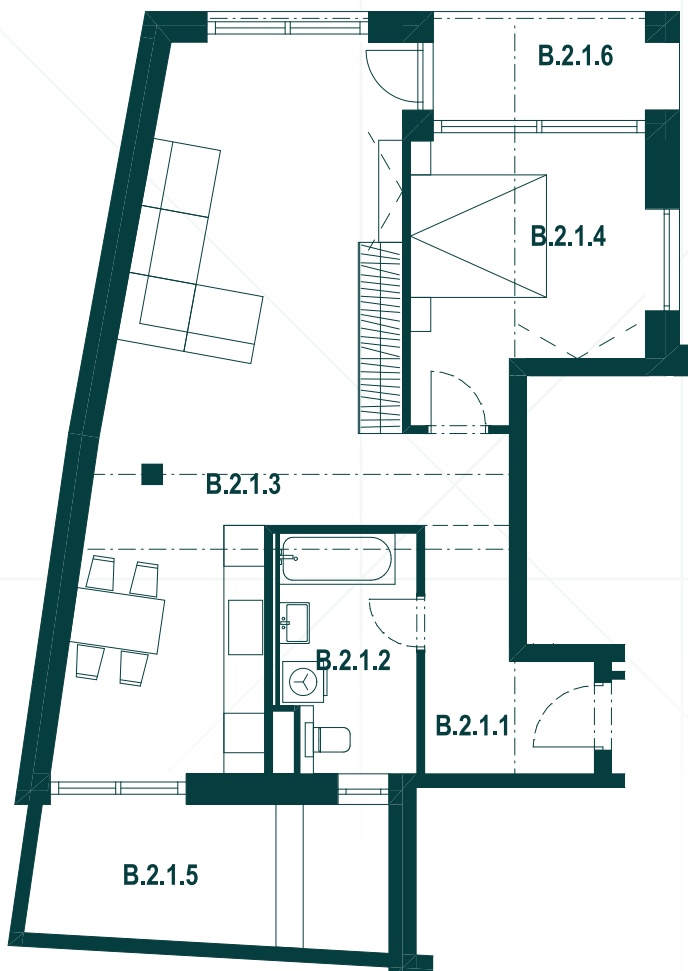

REZIDENCIA
HVIEZDOSLAVOVA

2NP

Byt B.2.1

Miestnosť Plocha (m²)

B.2.1.1	Chodba	6,61
B.2.1.2	Kúpeľňa + WC	6,84
B.2.1.3	Obýv. izba + KK	41,28
B.2.1.4	Izba	12,49
B.2.1.5	Terasa	7,12
B.2.1.6	Lodžia	5,02