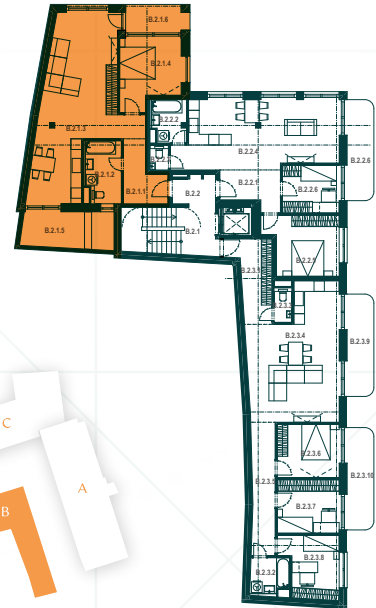

REZIDENCIA
HVIEZDOSLAVOVA

2NP

Byt B.2.1

Miestnosť Plocha (m²)

B.2.1.1	Chodba	6,61
B.2.1.2	Kúpeľňa + WC	6,84
B.2.1.3	Obýv. izba + KK	41,28
B.2.1.4	Izba	12,49
B.2.1.5	Terasa	7,12
B.2.1.6	Lodžia	5,02