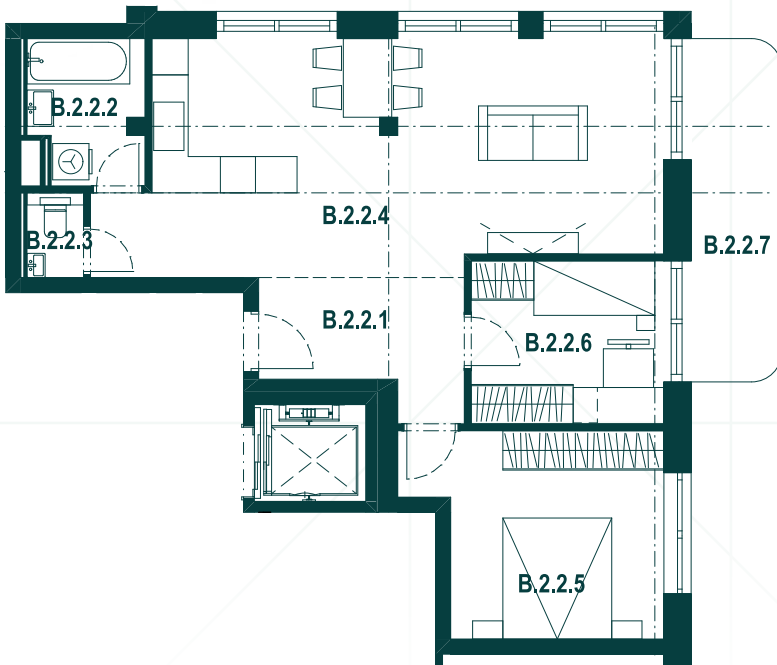

REZIDENCIA  
HVIEZDOSLAVOVA

2NP

# Byt B.2.2

Miestnosť Plocha (m<sup>2</sup>)

B.2.2.1	Chodba	6,52
B.2.2.2	Kúpeľňa	4,32
B.2.2.3	WC	1,31
B.2.2.4	Obýv. izba + KK	33,48
B.2.2.5	Izba	13,10
B.2.2.6	Izba	8,58
B.2.2.7	Balkón	8,41