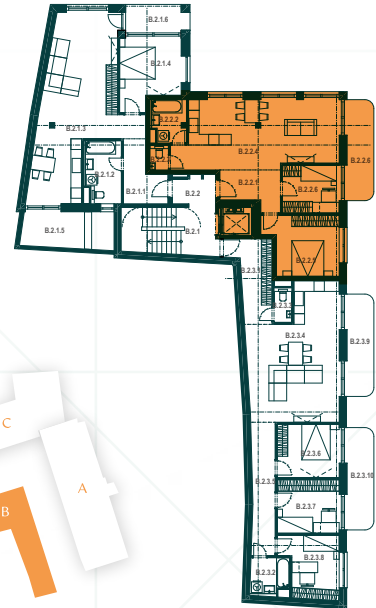

REZIDENCIA  
HVIEZDOSLAVOVA

2NP

# Byt B.2.2

Miestnosť Plocha (m<sup>2</sup>)

B.2.2.1	Chodba	6,52
B.2.2.2	Kúpeľňa	4,32
B.2.2.3	WC	1,31
B.2.2.4	Obýv. izba + KK	33,48
B.2.2.5	Izba	13,10
B.2.2.6	Izba	8,58
B.2.2.7	Balkón	8,41