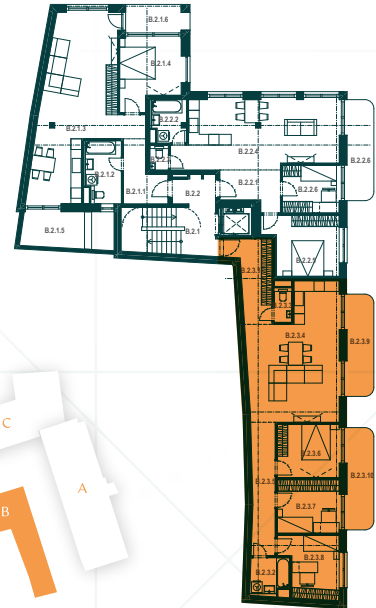

REZIDENCIA
HVIEZDOSLAVOVA

2NP

Byt B.2.3

Miestnosť Plocha (m²)

B.2.3.1	Chodba	9,08
B.2.3.2	Kúpeľňa	4,21
B.2.3.3	WC	1,93
B.2.3.4	Obýv. izba + KK	34,47
B.2.3.5	Chodba	9,78
B.2.3.6	Izba	10,46
B.2.3.7	Izba	10,46
B.2.3.8	Izba	10,52
B.2.3.9	Balkón	8,52
B.2.3.10	Balkón	8,52