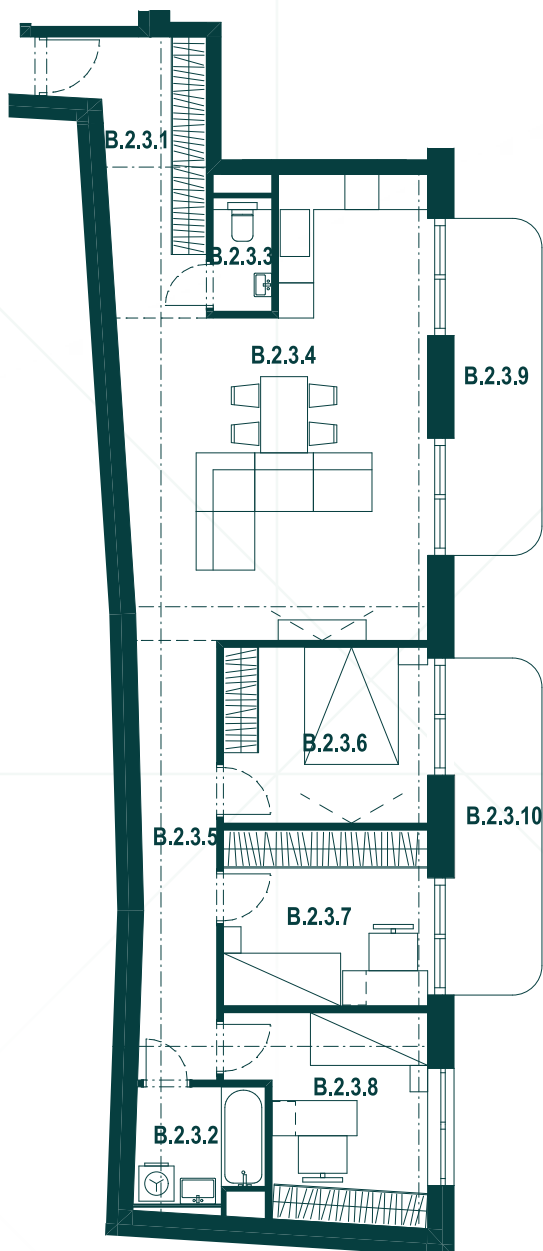

REZIDENCIA
HVIEZDOSLAVOVA

2NP

Byt B.2.3

Miestnosť Plocha (m²)

B.2.3.1	Chodba	9,08
B.2.3.2	Kúpeľňa	4,21
B.2.3.3	WC	1,93
B.2.3.4	Obýv. izba + KK	34,47
B.2.3.5	Chodba	9,78
B.2.3.6	Izba	10,46
B.2.3.7	Izba	10,46
B.2.3.8	Izba	10,52
B.2.3.9	Balkón	8,52
B.2.3.10	Balkón	8,52