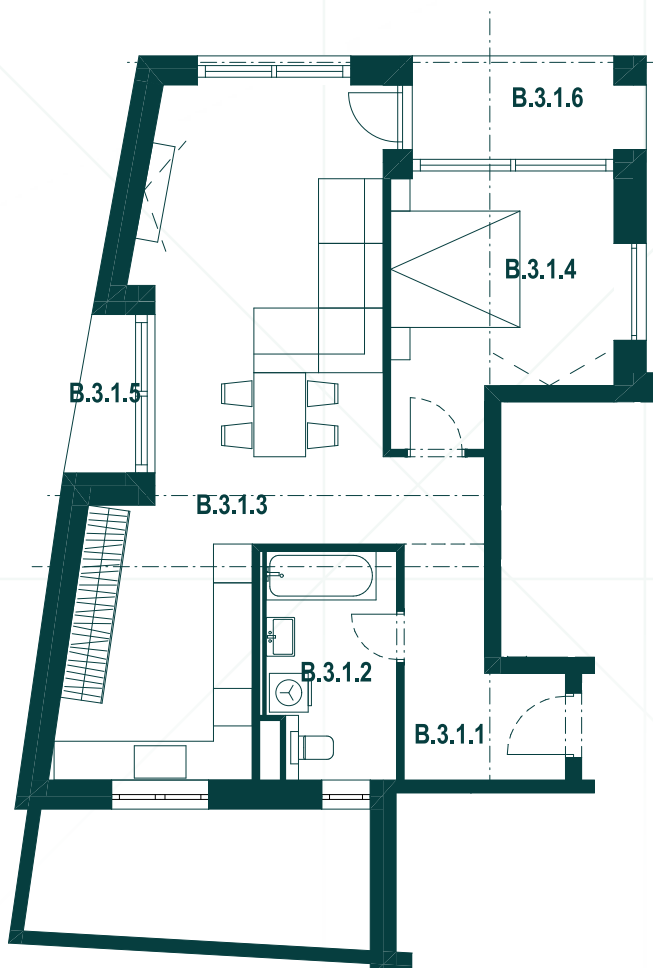

REZIDENCIA
HVIEZDOSLAVOVA

3NP

Byt B3.1

Miestnosť Plocha (m²)

| | | |
|---------|-----------------|-------|
| B.3.1.1 | Chodba | 6,61 |
| B.3.1.2 | Kúpeľňa + WC | 6,84 |
| B.3.1.3 | Obýv. izba + KK | 38,84 |
| B.3.1.4 | Izba | 12,49 |
| B.3.1.5 | Terasa | 1,82 |
| B.3.1.6 | Lodžia | 5,02 |