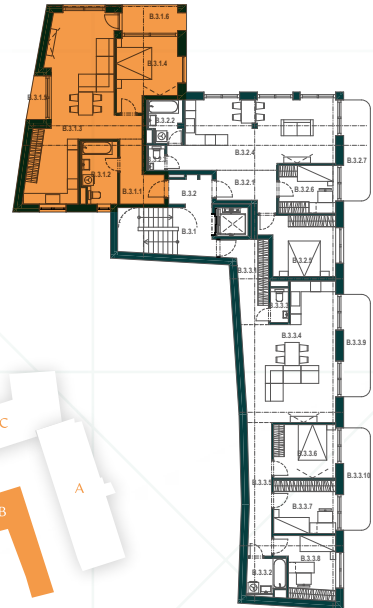

REZIDENCIA
HVIEZDOSLAVOVA

3NP

Byt B3.1

Miestnosť Plocha (m²)

| | | |
|---------|-----------------|-------|
| B.3.1.1 | Chodba | 6,61 |
| B.3.1.2 | Kúpeľňa + WC | 6,84 |
| B.3.1.3 | Obýv. izba + KK | 38,84 |
| B.3.1.4 | Izba | 12,49 |
| B.3.1.5 | Terasa | 1,82 |
| B.3.1.6 | Lodžia | 5,02 |