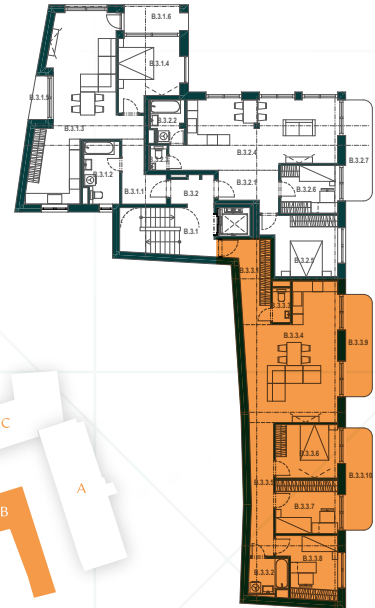

REZIDENCIA
HVIEZDOSLAVOVA

3NP

Byt B3.3

Miestnosť Plocha (m²)

| Miestnosť | Plocha (m ²) |
|-----------|--------------------------|
| B.3.3.01 | Chodba 9,08 |
| B.3.3.02 | Kúpeľňa 4,21 |
| B.3.3.03 | WC 1,93 |
| B.3.3.04 | Obýv. izba + KK 34,47 |
| B.3.3.05 | Chodba 9,78 |
| B.3.3.06 | Izba 10,46 |
| B.3.3.07 | Izba 10,46 |
| B.3.3.08 | Izba 10,52 |
| B.3.3.09 | Balkón 8,52 |
| B.3.3.10 | Balkón 8,52 |