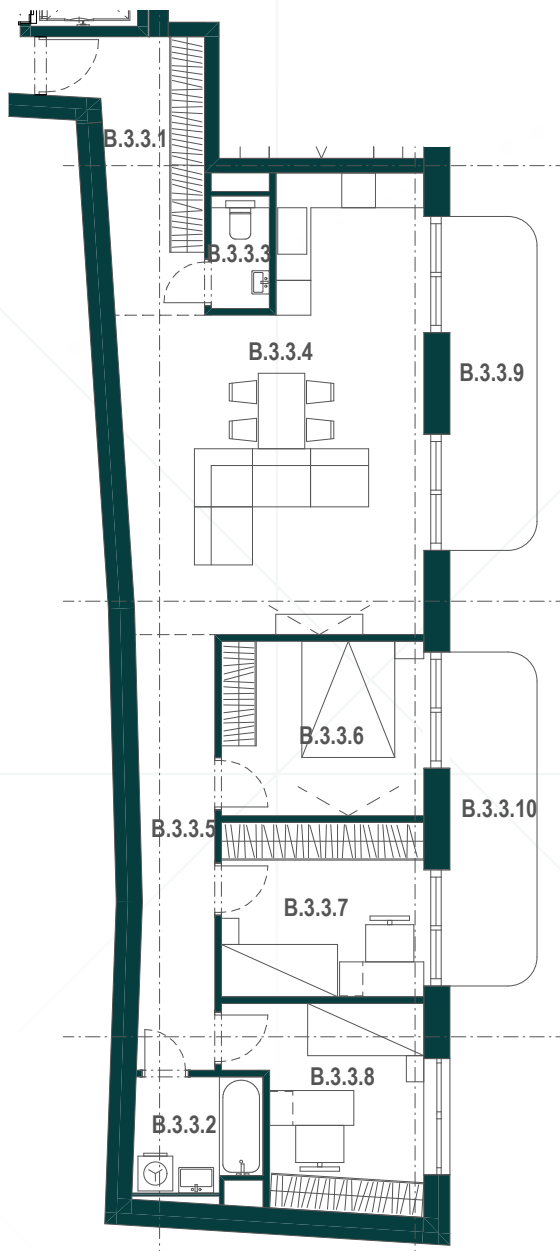

REZIDENCIA
HVIEZDOSLAVOVA

3NP

Byt B3.3

Miestnosť Plocha (m²)

| Miestnosť | Plocha (m ²) |
|-----------|--------------------------|
| B.3.3.01 | Chodba 9,08 |
| B.3.3.02 | Kúpeľňa 4,21 |
| B.3.3.03 | WC 1,93 |
| B.3.3.04 | Obýv. izba + KK 34,47 |
| B.3.3.05 | Chodba 9,78 |
| B.3.3.06 | Izba 10,46 |
| B.3.3.07 | Izba 10,46 |
| B.3.3.08 | Izba 10,52 |
| B.3.3.09 | Balkón 8,52 |
| B.3.3.10 | Balkón 8,52 |