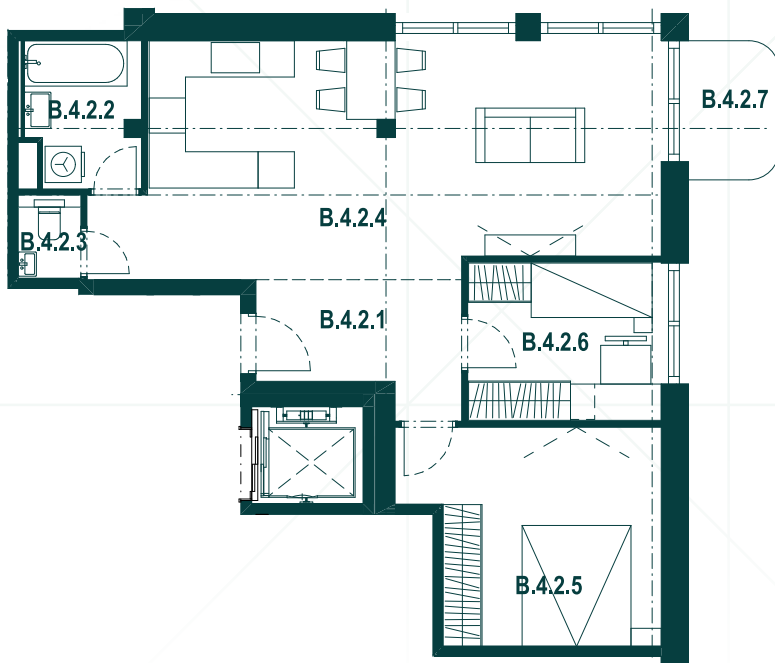

REZIDENCIA
HVIEZDOSLAVOVA

4NP

Byt B.4.2

Miestnosť Plocha (m²)

B.4.2.1	Chodba	6,44
B.4.2.2	Kúpeľňa	4,41
B.4.2.3	WC	1,42
B.4.2.4	Obýv. izba + KK	33,58
B.4.2.5	Chodba	14,09
B.4.2.6	Izba	8,42
B.4.2.7	Balkón	3,34