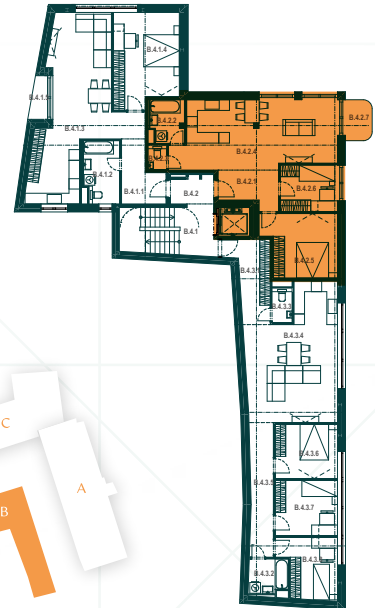

REZIDENCIA
HVIEZDOSLAVOVA

4NP

Byt B.4.2

Miestnosť Plocha (m²)

B.4.2.1	Chodba	6,44
B.4.2.2	Kúpeľňa	4,41
B.4.2.3	WC	1,42
B.4.2.4	Obýv. izba + KK	33,58
B.4.2.5	Chodba	14,09
B.4.2.6	Izba	8,42
B.4.2.7	Balkón	3,34