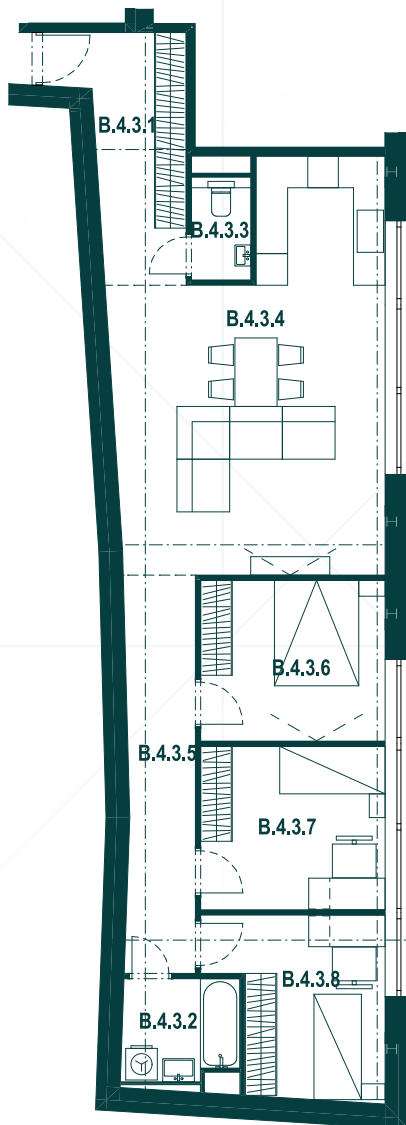

REZIDENCIA
HVIEZDOSLAVOVA

4NP

Byt B4.3

Miestnosť Plocha (m²)

Miestnosť	Plocha (m ²)
B.4.3.1	Chodba 9,08
B.4.3.2	Kúpeľňa 4,18
B.4.3.3	WC 2,19
B.4.3.4	Obýv. izba + KK 34,24
B.4.3.5	Chodba 9,86
B.4.3.6	Izba 10,68
B.4.3.7	Izba 10,85
B.4.3.8	Izba 10,24