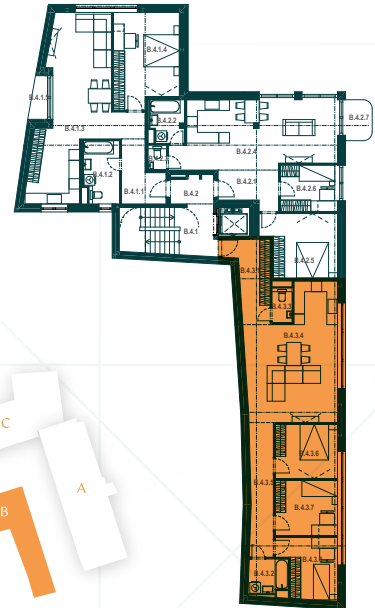

REZIDENCIA
HVIEZDOSLAVOVA

4NP

Byt B4.3

Miestnosť Plocha (m²)

Miestnosť	Plocha (m ²)
B.4.3.1	Chodba 9,08
B.4.3.2	Kúpeľňa 4,18
B.4.3.3	WC 2,19
B.4.3.4	Obýv. izba + KK 34,24
B.4.3.5	Chodba 9,86
B.4.3.6	Izba 10,68
B.4.3.7	Izba 10,85
B.4.3.8	Izba 10,24