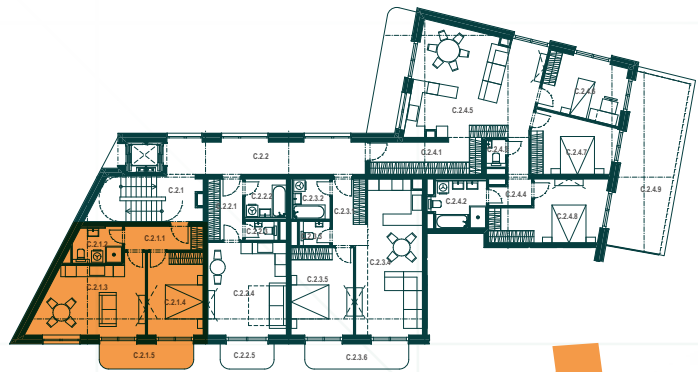

REZIDENCIA
HVIEZDOSLAVOVA

2NP

Byt C2.1

Miestnosť Plocha (m²)

C.2.1.1	Chodba	5,20
C.2.1.2	Kúpeľňa	4,62
C.2.1.3	WC	20,81
C.2.1.4	Obýv. izba + KK	12,90
C.2.1.5	Balkón	6,52