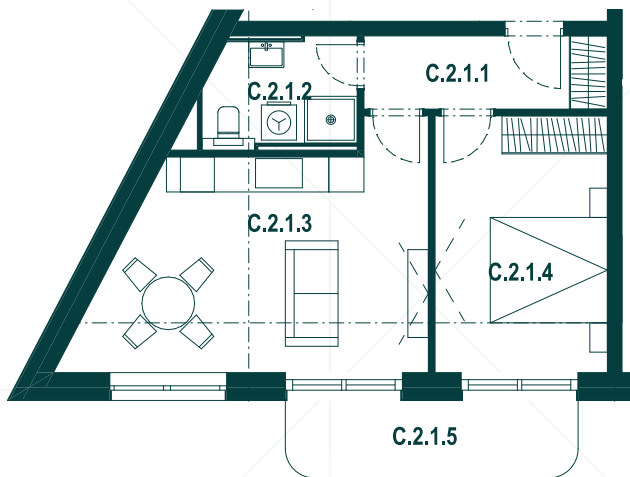

REZIDENCIA
HVIEZDOSLAVOVA

2NP

Byt C2.1

Miestnosť Plocha (m²)

C.2.1.1	Chodba	5,20
C.2.1.2	Kúpeľňa	4,62
C.2.1.3	WC	20,81
C.2.1.4	Obýv. izba + KK	12,90
C.2.1.5	Balkón	6,52