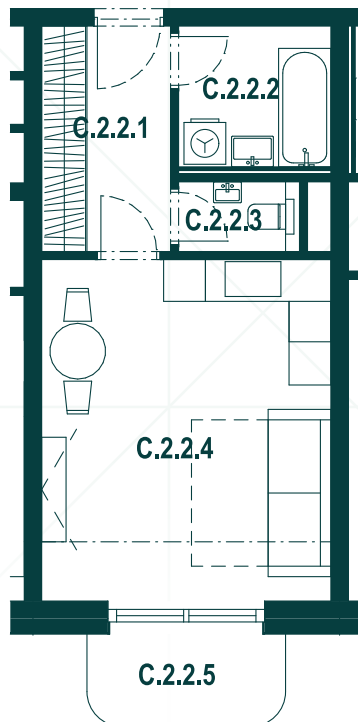

REZIDENCIA
HVIEZDOSLAVOVA

2NP

Byt C2.2

Miestnosť Plocha (m²)

C.2.2.1	Chodba	5,98
C.2.2.2	Kúpeľňa	4,41
C.2.2.3	WC	1,74
C.2.2.4	Obýv. izba + KK	20,34
C.2.2.5	Balkón	3,67