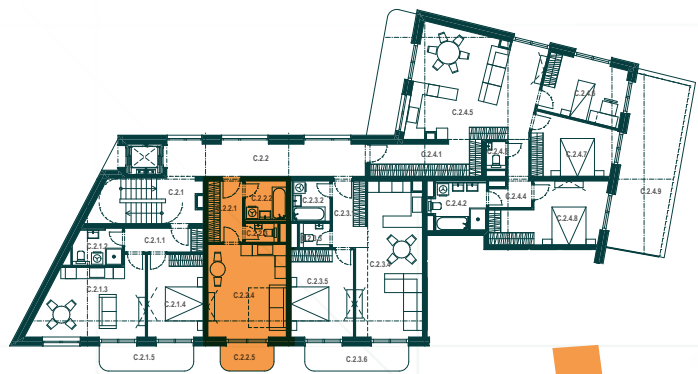

REZIDENCIA
HVIEZDOSLAVOVA

2NP

Byt C2.2

Miestnosť Plocha (m²)

C.2.2.1	Chodba	5,98
C.2.2.2	Kúpeľňa	4,41
C.2.2.3	WC	1,74
C.2.2.4	Obýv. izba + KK	20,34
C.2.2.5	Balkón	3,67