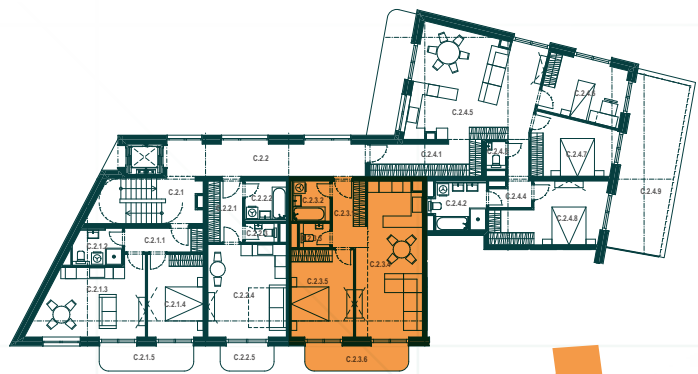

REZIDENCIA
HVIEZDOSLAVOVA

2NP

Byt C2.3

Miestnosť Plocha (m²)

C.2.3.1	Chodba	6,31
C.2.3.2	Kúpeľňa	4,16
C.2.3.3	WC	2,06
C.2.3.4	Obýv. izba + KK	26,84
C.2.3.5	Izba	15,25
C.2.3.6	Balkón	7,18