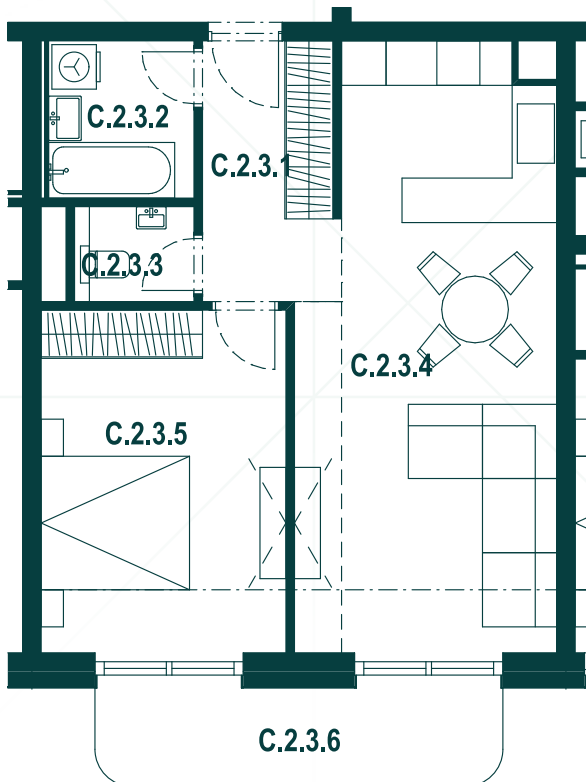

REZIDENCIA
HVIEZDOSLAVOVA

2NP

Byt C2.3

Miestnosť Plocha (m²)

C.2.3.1	Chodba	6,31
C.2.3.2	Kúpeľňa	4,16
C.2.3.3	WC	2,06
C.2.3.4	Obýv. izba + KK	26,84
C.2.3.5	Izba	15,25
C.2.3.6	Balkón	7,18