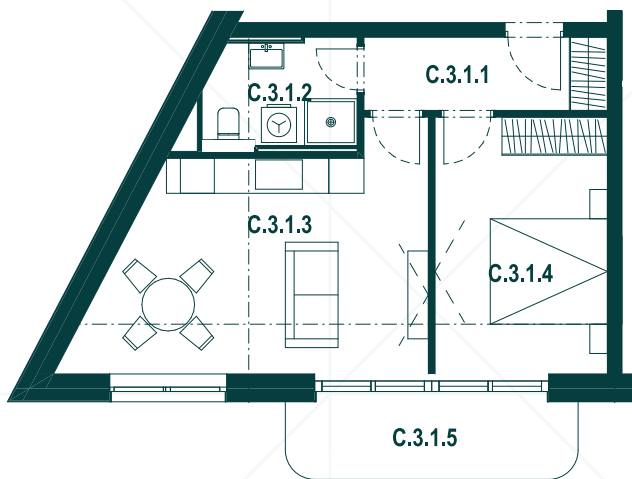

REZIDENCIA
HVIEZDOSLAVOVA

3NP

Byt C3.1

Miestnosť Plocha (m²)

C.3.1.1	Chodba	5,20
C.3.1.2	Kúpeľňa + WC	4,65
C.3.1.3	Obýv. izba + KK	20,81
C.3.1.4	Izba	12,90
C.3.1.5	Balkón	6,52