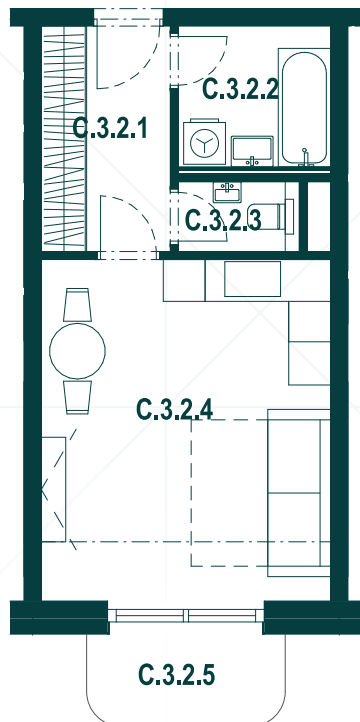

REZIDENCIA
HVIEZDOSLAVOVA

3NP

Byt C3.2

Miestnosť Plocha (m²)

C.3.2.1	Chodba	5,98
C.3.2.2	Kúpeľňa	4,41
C.3.2.3	WC	1,74
C.3.2.4	Obýv. izba + KK	20,67
C.3.2.5	Balkón	3,67