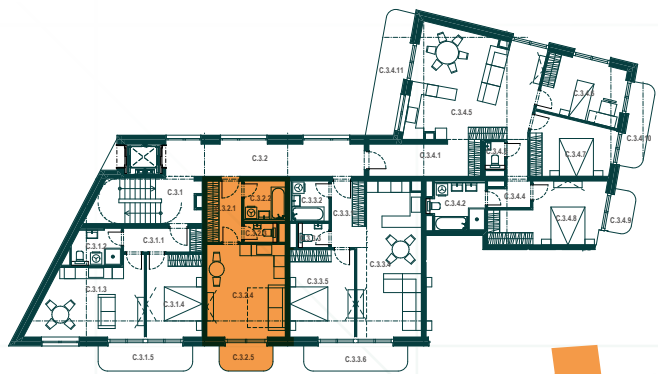

REZIDENCIA  
HVIEZDOSLAVOVA

3NP

# Byt C3.2

Miestnosť Plocha (m<sup>2</sup>)

C.3.2.1	Chodba	5,98
C.3.2.2	Kúpeľňa	4,41
C.3.2.3	WC	1,74
C.3.2.4	Obýv. izba + KK	20,67
C.3.2.5	Balkón	3,67