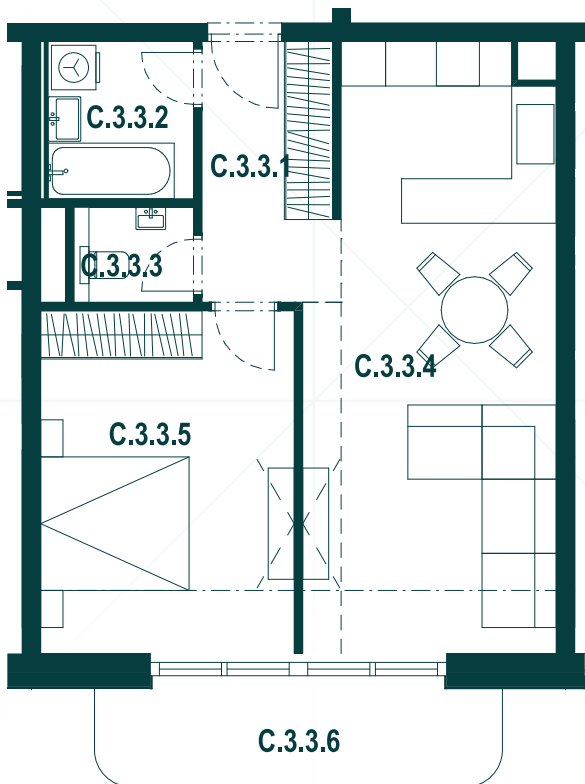

REZIDENCIA  
HVIEZDOSLAVOVA

3NP

# Byt C3.3

Miestnosť      Plocha (m<sup>2</sup>)

C.3.3.1	Chodba	6,31
C.3.3.2	Kúpeľňa	4,16
C.3.3.3	WC	2,06
C.3.3.4	Obýv. izba + KK	26,02
C.3.3.5	Izba	15,79
C.3.3.6	Balkón	7,18